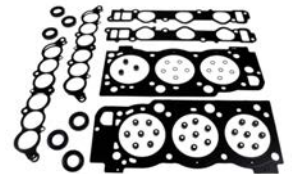

Toyota Juego de juntas para culata apropiado para Land Cruiser 4x4	04112-62110	ADT362119C	1
--	-------------	------------	---

Toyota Juego de forros de freno apropiado para Hilux VII, Hilux VII 4x4, Hilux VIII 4x4	04465-0K240	ADT342191	1
---	-------------	-----------	---