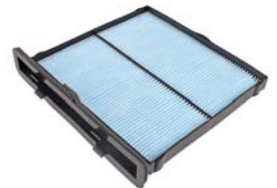

Subaru	72880FL000	ADS72507	1
---------------	------------	-----------------	---

Filtro del interior

apropiado para Impreza V 4WD, Impreza V, XV 4WD

Suzuki	22100-70C01 S1	ADK83022	1
---------------	----------------	-----------------	---