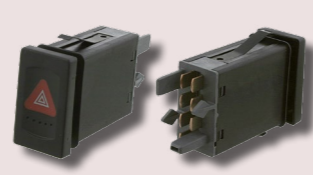

COMPONENTES ELÉCTRICOS

SOLUTIONS MADE IN GERMANY™

www.febi.com

bilsteingroup®
partsfinder

Nuestro motor de búsqueda de recambios para
turismos y vehículos industriales:

partsfinder.bilsteingroup.com

Ref. febi 37606
Interruptor freno de mano
OE 3C0927225C
Para: VW

Ref. febi 22292
Interruptor de emergencia
OE 1J0953235J
Para: VW

Ref. febi 37606
Interruptor de emergencia
OE 3B0953235D01C
Para: VW

Ref. febi 24317
Interruptor elevallunas
OE 1007910
Para: Ford

Ref. febi 24617
Aparato de mando para
aire acondicionado
OE 64116923204
Para: BMW