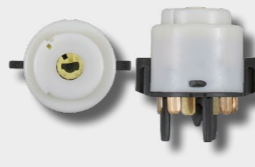

Ref. febi 21159
Válvula EGR con junta
OE 851038
Para: Opel, Vauxhall

Ref. febi 45698
Válvula magnética
OE 1K0906283A
Para: Audi, Seat, Skoda, VW

Ref. febi 36430
Bobina de encendido
OE 597085
Para: Peugeot, Citroën

Ref. febi 32080
Bobina de encendido
OE 71742420
Para: Fiat, Suzuki

Ref. febi 18646
Interruptor de encendido
OE 4B0905849
Para: Audi, Seat, Skoda,
VW, Ford

Ref. febi 29878
Interruptor de encendido
OE 6N0905865
Para: Seat, VW