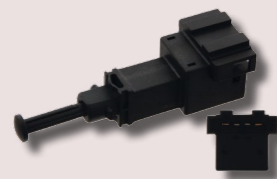

Ref. febi 37489
Unidad de interruptor
OE 1K4959857B
Para: Seat, VW

Ref. febi 29316
Interruptor luz de freno
OE 1J0945511A
Para: VW, Audi, Skoda,
Seat, Ford