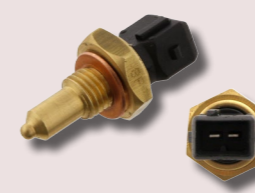

Ref. febi 39894
Sensor árbol de levas
OE 03G957147C
Para: Audi, Seat, Skoda,
VW, Mitsubishi