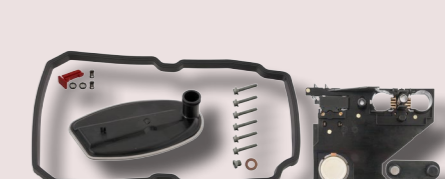

Ref. febi 36036
Caja de termostato
OE 1336X2
Para: Peugeot, Citroën,
FIAT, Ford, MINI, Volvo

Ref. febi 36811
Motor de ventilador
OE 6441L3
Para: Citroën, Peugeot

Ref. febi 100254
Kit de filtro de aceite de
caja de cambios automática
OE 68021352AA
Para: Mercedes Benz