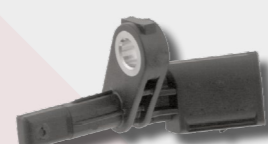

Ref. febi 23824
Sensor ABS
OE WHT003857
Para: Audi, Seat, Skoda, VW