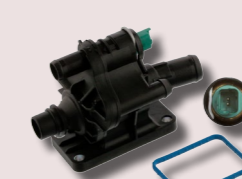

Ref. febi 11574
Relé
OE 1H0953227
Para: Audi, Seat, Skoda, VW,
Chevrolet, Ford, Opel, Porsche,
Proton, Vauxhall, Volvo